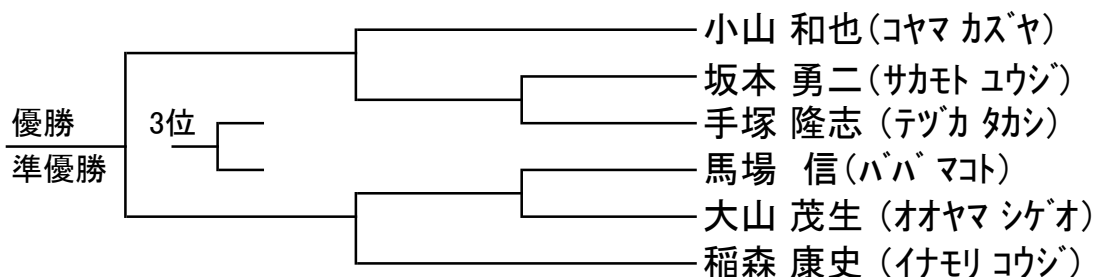

7 組手 中学2年～3年生 男子無差別級

6 組手 40才以上男子 -64kg級

3 組手 高校1年～一般男子 -58kg級

4 組手 一般男子 -64kg級

4 組手 高校1年～一般男子 +64kg級