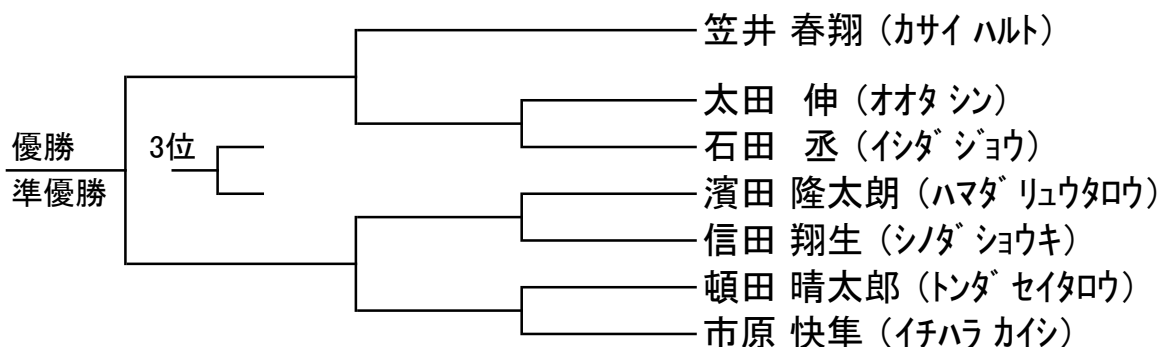

7 組手 中学2年～3年生 男子無差別級

6 組手 40才以上男子 -64kg級

3 組手 高校1年～一般男子 -58kg級

4 組手 一般男子 -64kg級

4 組手 高校1年～一般男子 +64kg級